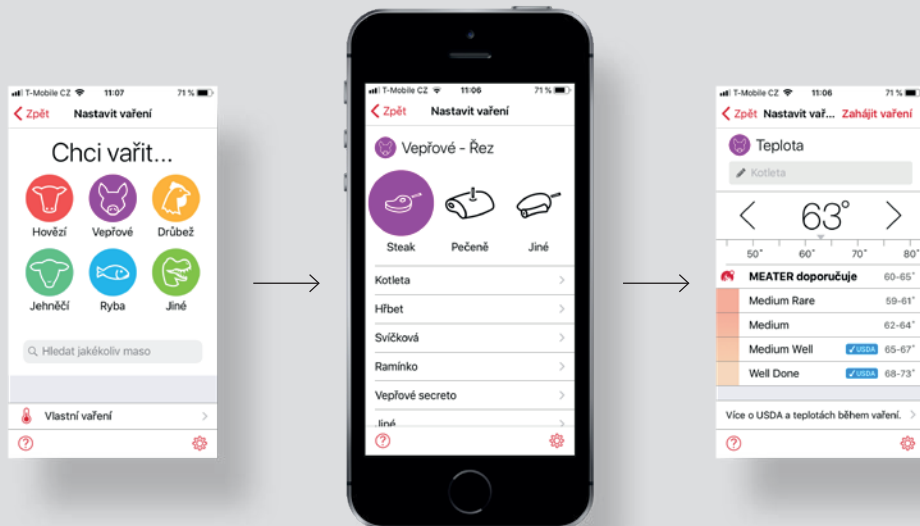

### ČESKÁ MEATER APP

Sleduje vaření a dává pokyny, co udělat.

### DVOJITÝ SENZOR

Měří teplotu uvnitř i okolo vašeho jídla.

# JEDNODUCHÉ NASTAVENÍ

1. Vpichem umístěte sondu do masa

2. Nastavte vaření v MEATER APP

# JEDNODUCHÉ POUŽITÍ

3. Postupujte podle instrukcí MEATER APP

4. Dobrou chuť